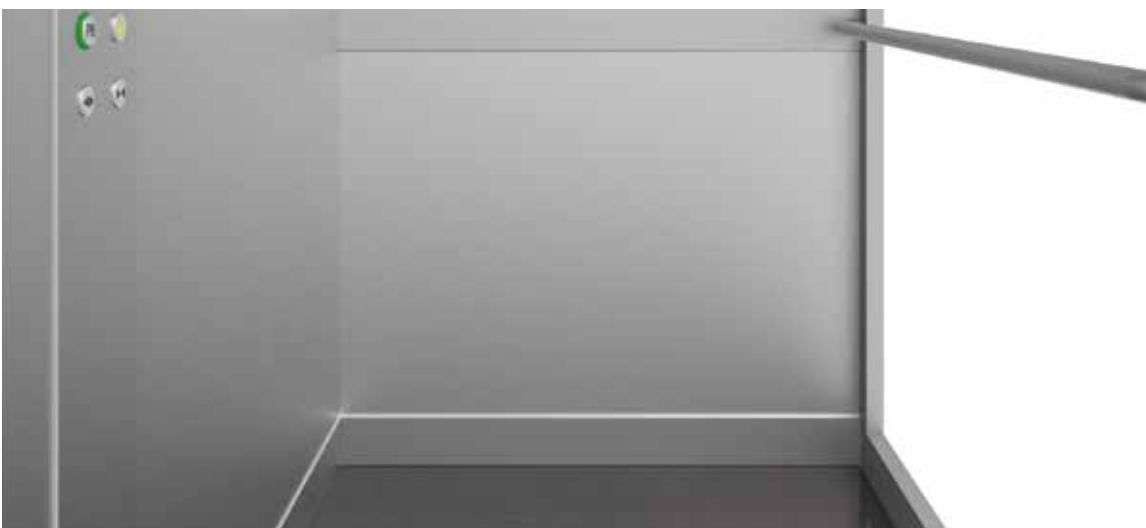

Panoramic

P. 26

P. 27

P. 28