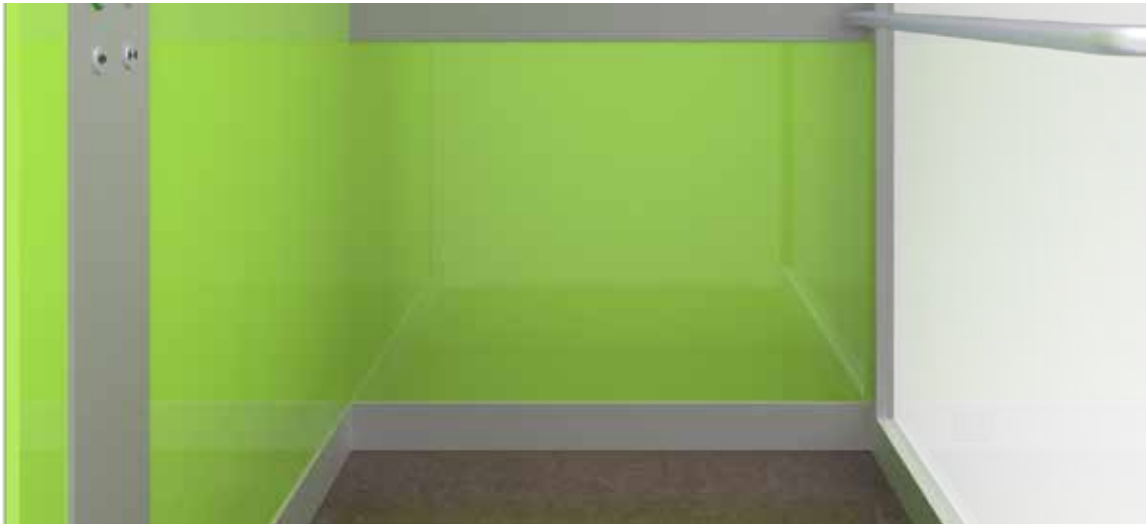

Panoramic

P. 26

P. 27

P. 28