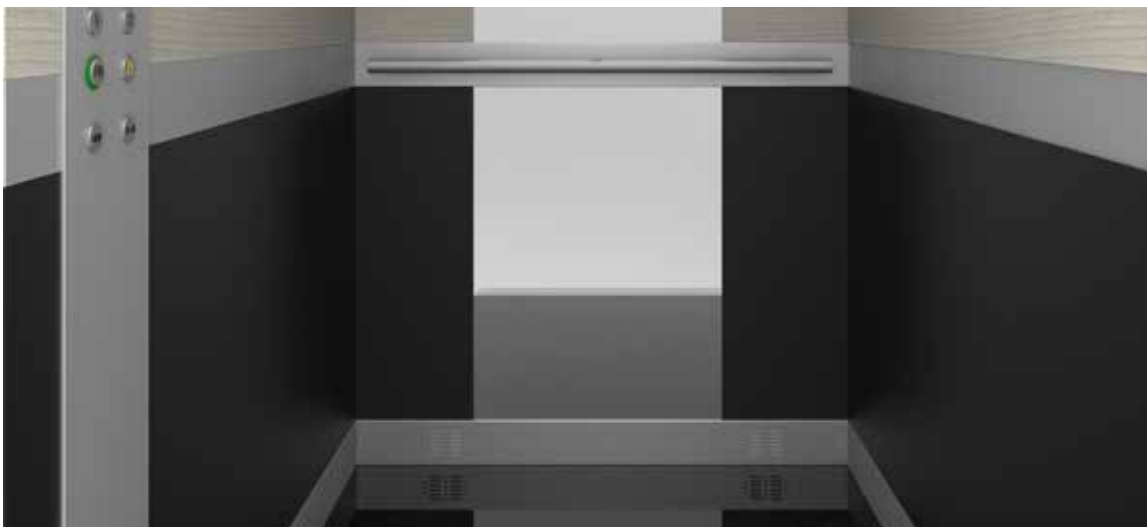

Lintel

L-03

P. 32

P. 33

P. 34