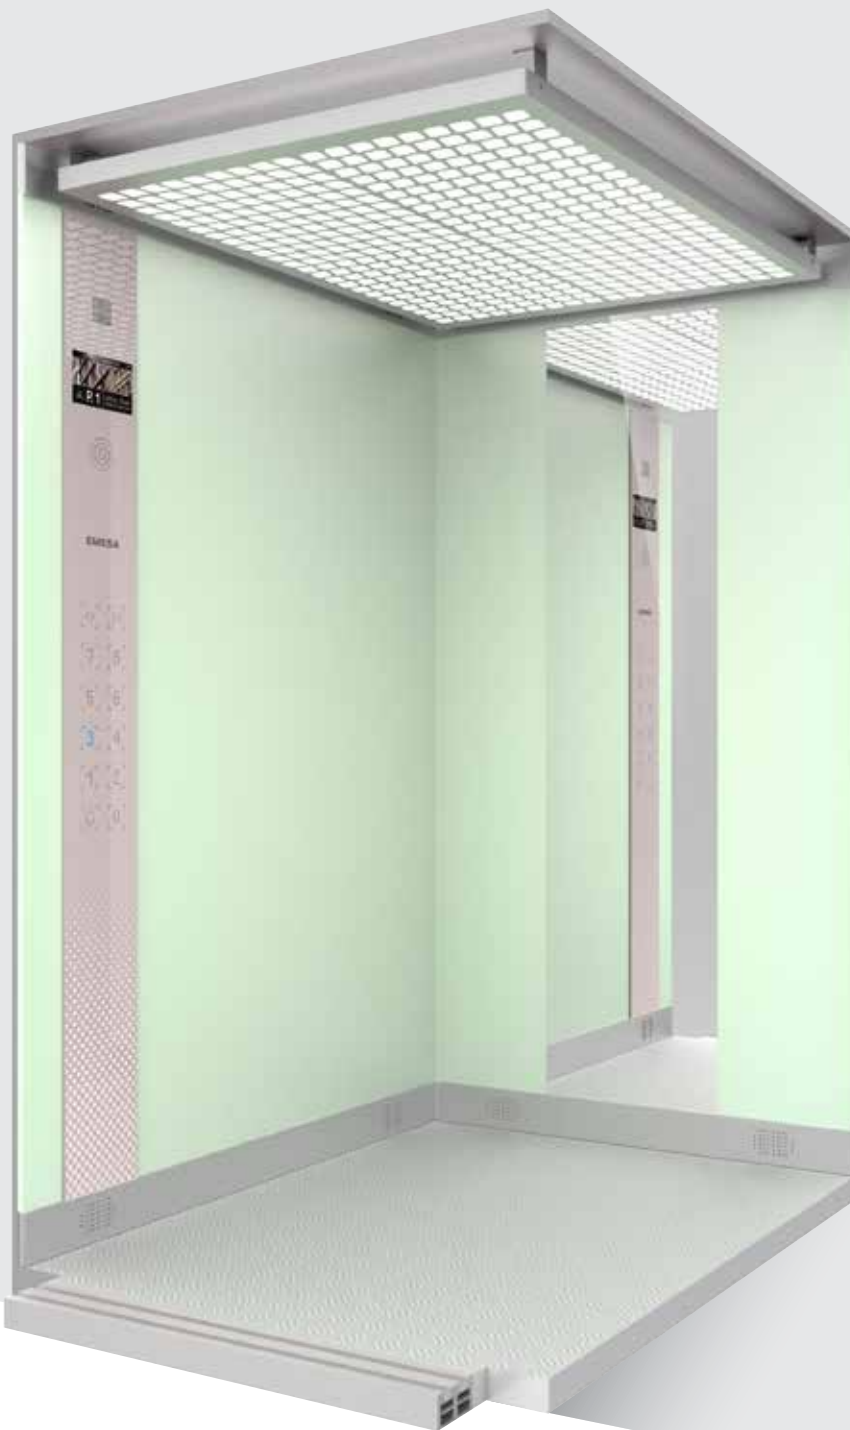

Quartz Q-01

Styling by: **lineadiseño**

PREMIUM

Estructura
Structure

Paño liso
Smooth panel

22

EMESA

Estampaciones Metálicas Épila, S.A.
A Saveria Group Company

Acabados / Features:

Techo
Ceiling

Acero inox.
Satinado
Satin stainless
steel

Paredes
Car walls

Vid. lacado Verde
RAL 8615 (mate)
RAL 8615 (matt)
Green painted glass

Perfilería
Profiles

Acero inox.
Satinado
Satin stainless
steel

Suelo
Floor

Metálico Aluminio
Damero
Metallic Aluminium
Chequer plate

Espejo
Mirror

Lama, plata 4 mm
de seguridad
Slat, silver 4 mm
safety

Botonera
Car Operating Panel

Vidrio lacado
Painted glass