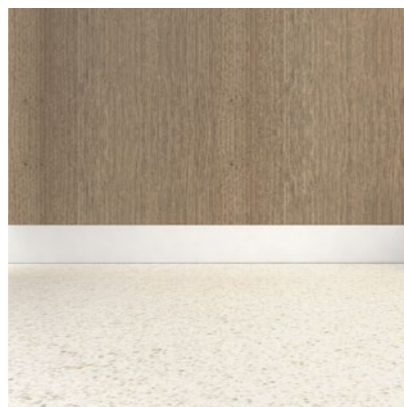

Panoramic

PREMIUM

EMESA
Estampaciones Metálicas Épita, S.A.
A Saveria Group Company
Styling by: líneadiseño

ACABADOS / FEATURES:

- **Techo / Ceiling** 1
  Acero inox. satinado
  Satin stainless steel
- **Espejo / Mirror** 2
  1/2 altura, plata 4 mm
  de seguridad
  1/2 height, silver 4 mm
  safety
- **Paredes / Car walls** 3
  Laminado Blanco
  Francia y Roble
  Blanc Polaire and
  Smoked Oak laminate
- **Perfilería / Profiles** 4
  Acero inox. satinado
  Satin stainless steel
- **Botonera /
  Car Operating Panel** 5
  Acero inox. satinado
  Satin stainless steel
- **Suelo / Floor** 6
  Piedra artificial Blanco
  Norte
  Blanco Norte artificial
  stone

Estructura / Structure

Paño liso
Smooth panel

Panoramic

PREMIUM

EMESA
Estampaciones Metálicas Épita, S.A.
A Saveria Group Company
Styling by: líneadiseño

ACABADOS / FEATURES:

- **Techo / Ceiling** 1
  Acero inox. satinado
  Satin stainless steel
- **Espejo / Mirror** 2
  1/2 altura, plata 4 mm
  de seguridad
  1/2 height, silver 4 mm
  safety
- **Paredes / Car walls** 3
  Laminado Gris popular
  Folkestone laminate
- **Perfilería / Profiles** 4
  Acero inox. satinado
  Satin stainless steel
- **Botonera /
  Car Operating Panel** 5
  Acero inox. satinado
  Satin stainless steel
- **Suelo / Floor** 6
  Granito natural
  Andromeda
  Andromeda natural
  granite

Estructura / Structure

Paño liso
Smooth panel