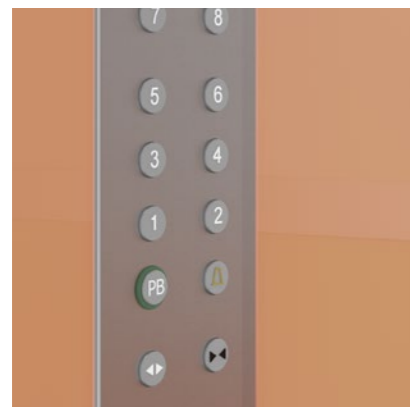

Quartz Q-01

PREMIUM

EMESA

Estampaciones Metálicas Épila, S.A.
A Saveria Group Company

Styling by: líneadiseño

ACABADOS / FEATURES:

Techo / Ceiling 1

Acero inox. satinado
Satin stainless steel

Espejo / Mirror 2

1/2 altura, plata 4 mm
de seguridad
1/2 height, silver 4 mm
safety

Paredes / Car walls 3

Vid. lacado Rojo
Terracota RAL 8815
RAL 8815 Red Terracota
painted glass

Perfilería / Profiles 4

Acero inox. satinado
Satin stainless steel

Botonera / Car Operating Panel 5

Acero inox. satinado
Satin stainless steel

Suelo / Floor 6

Granito natural Negro
intenso
Negro intenso natural
granite

Estructura / Structure

Paño liso
Smooth panel

Quartz Q-01

PREMIUM

EMESA

Estampaciones Metálicas Épila, S.A.
A Saveria Group Company

Styling by: líneadiseño

ACABADOS / FEATURES:

Techo / Ceiling 1

Directo sin spots
laminado Gris popular
Direct without spots
Folkstone laminate

Espejo / Mirror 2

1/2 altura, plata 4 mm
de seguridad
1/2 height, silver 4 mm
safety

Paredes / Car walls 3

Vid. lacado Verde
RAL 8615
RAL 8615 Green
painted glass

Perfilería / Profiles 4

Acero inox. satinado
Satin stainless steel

Botonera / Car Operating Panel 5

Acero inox. satinado
Satin stainless steel

Suelo / Floor 6

Piedra artificial Gris Expo
Gris Expo artificial stone

Tiras LED / LED strips 7

Tiras LED
LED strips

Estructura / Structure

Paño liso
Smooth panel